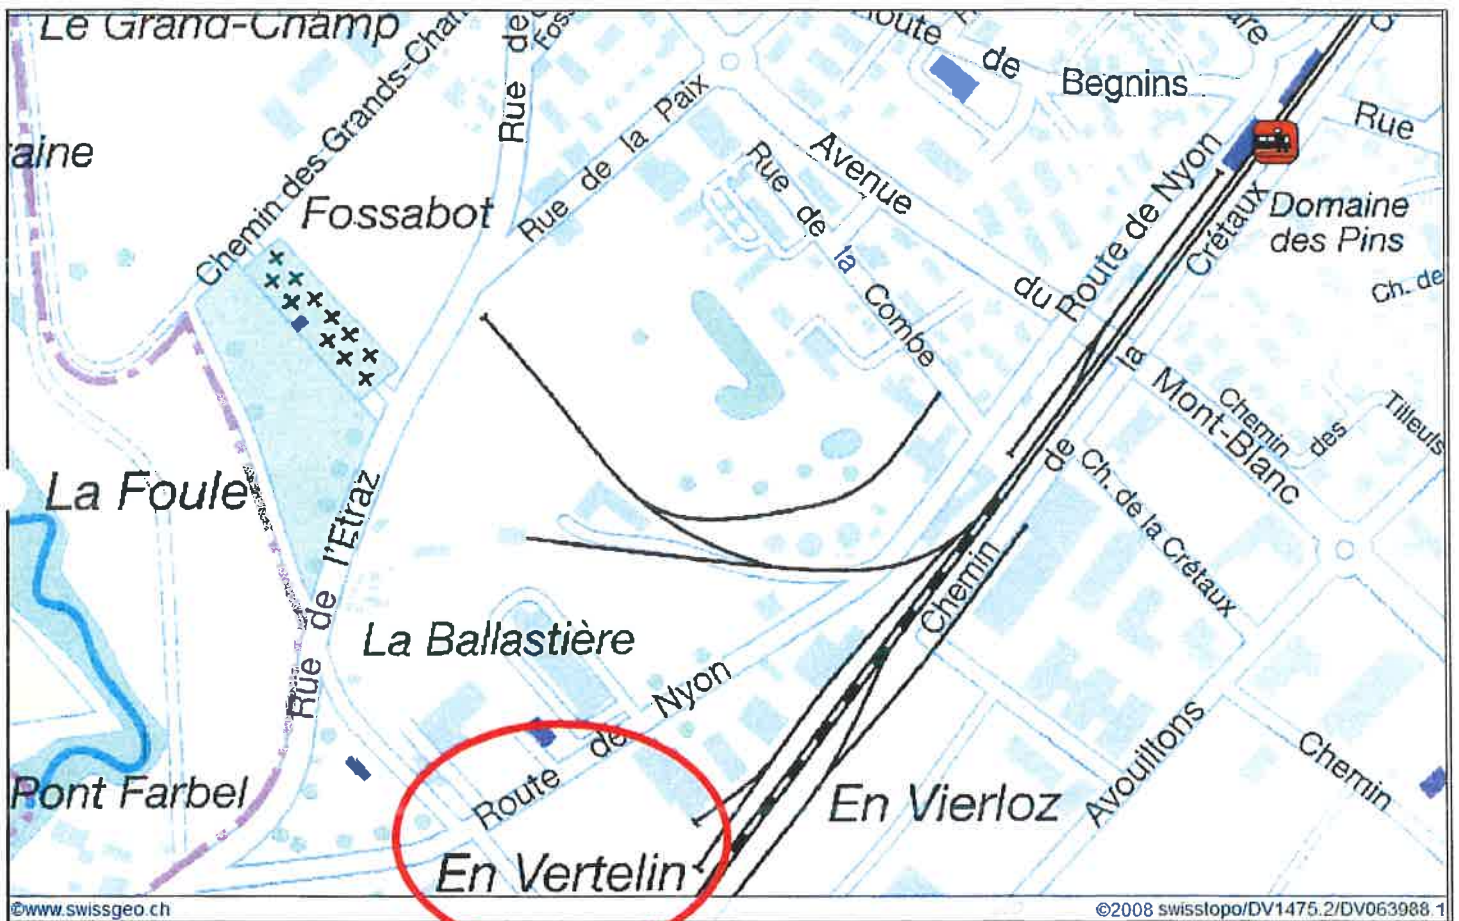

## PLAN D'ACCES - STATION DE TRANSFERT ROUTE-RAIL - GLAND

Container pour cadavres d'animaux de compagnie

**Adresse :**

SADEC SA  
« En Vertelin » 3  
1196 Gland

**Horaires d'ouverture :**

**Été:**

7h00 - 11h45  
13h00 - 17h15

**Hiver :**

07h30 - 11h45  
13h00 - 16h45