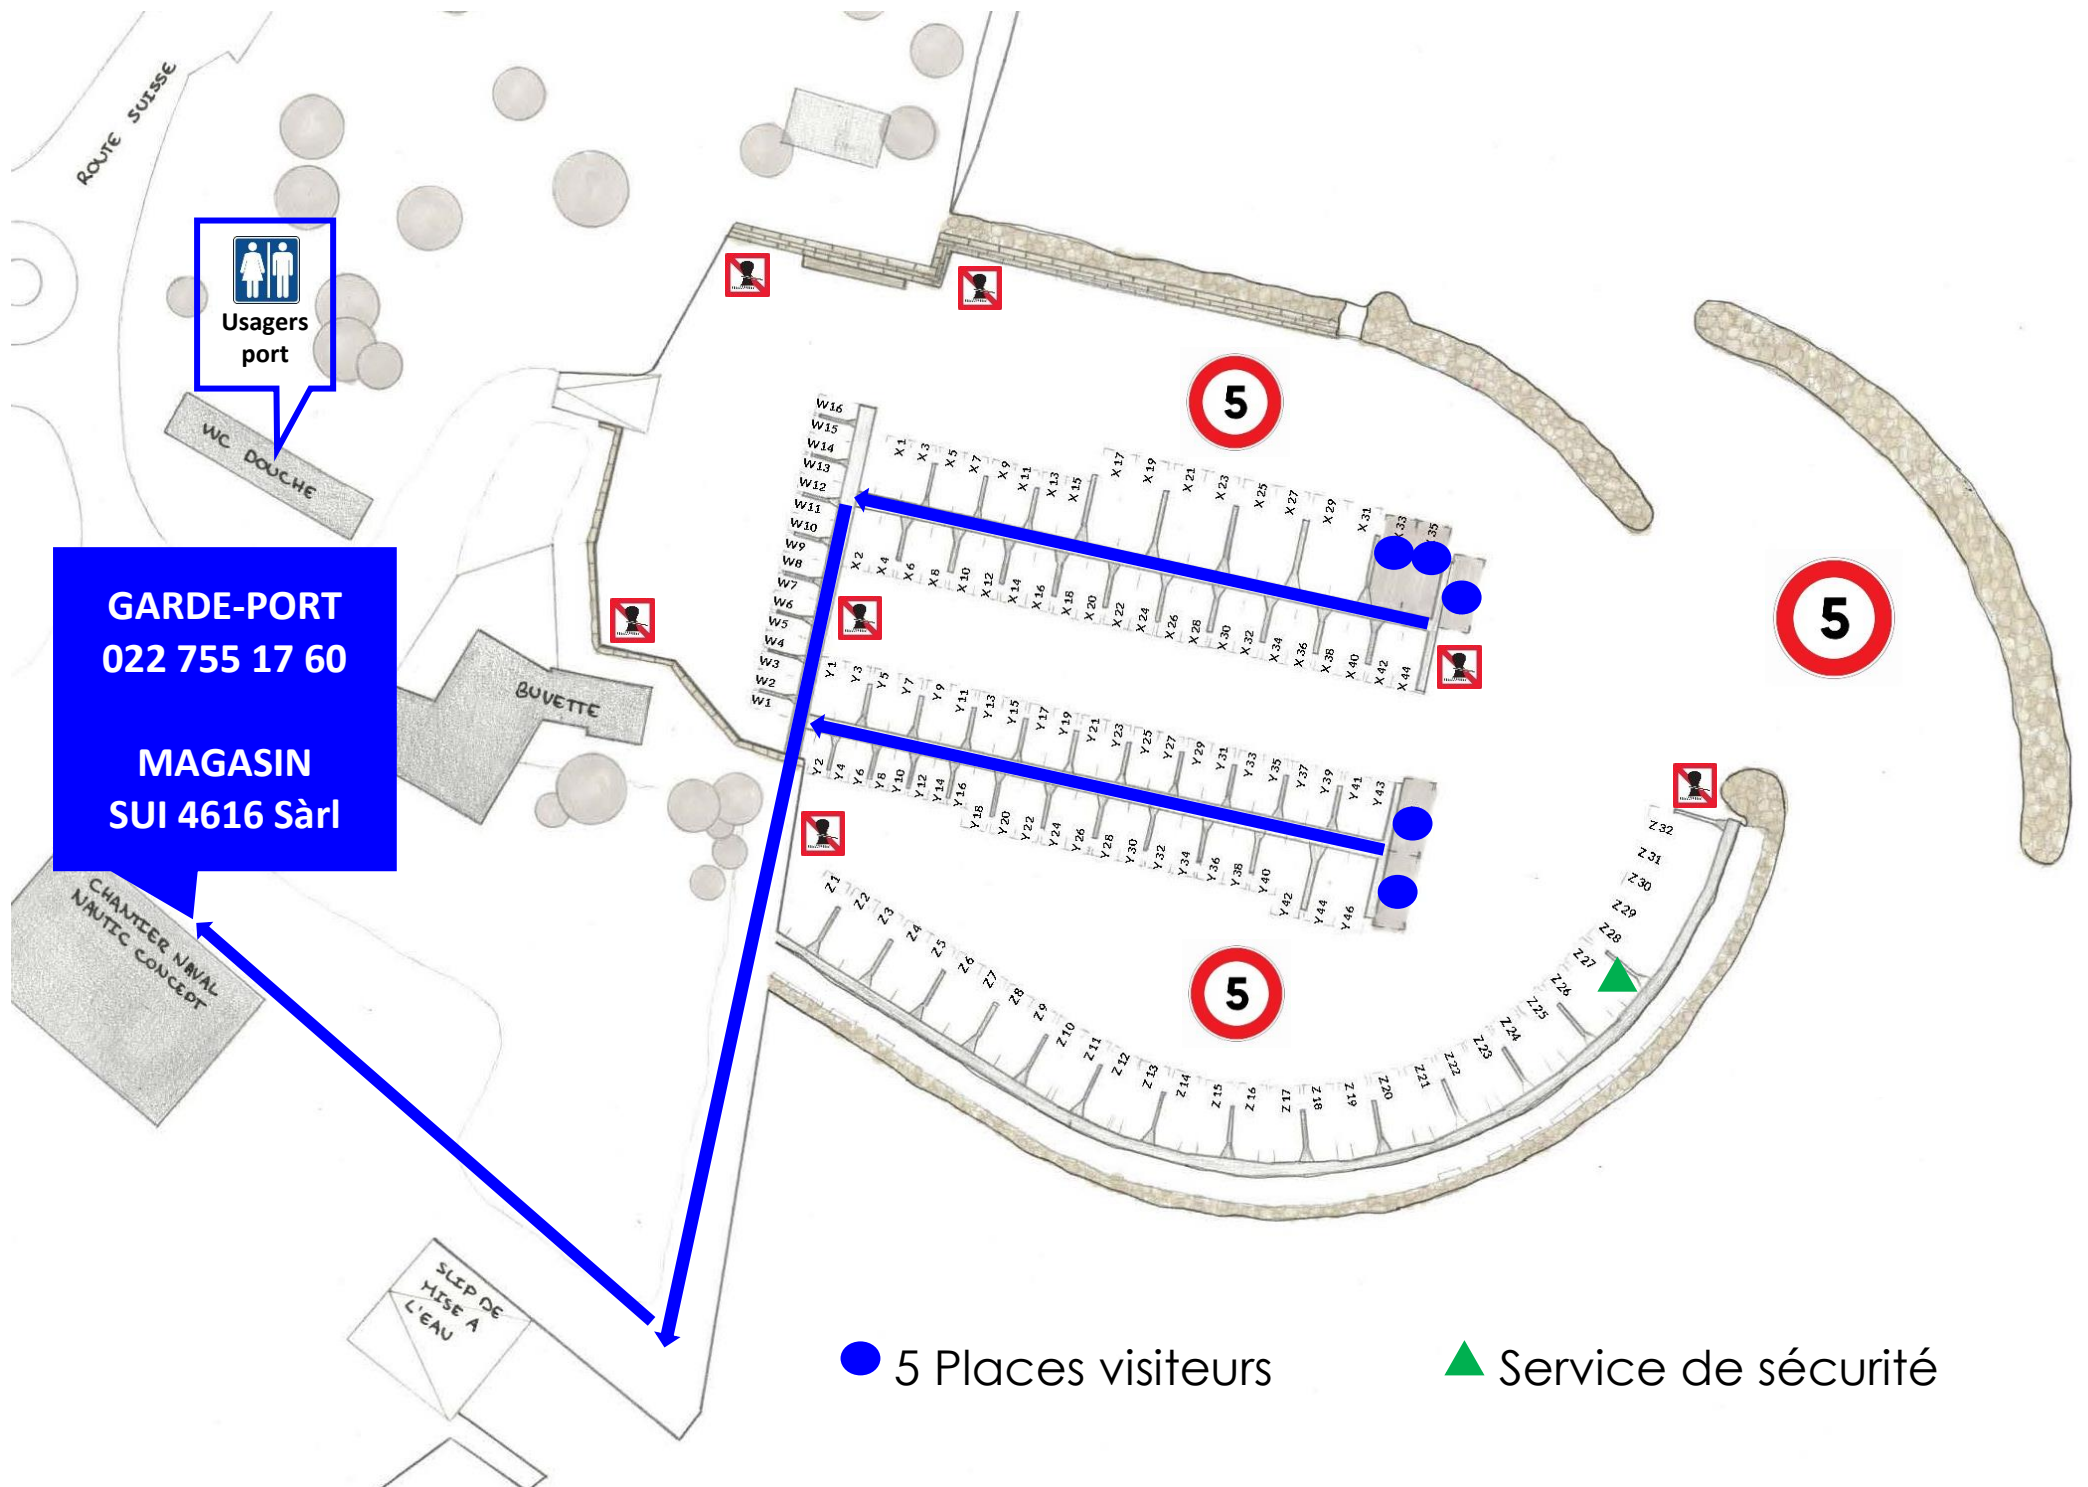

Bienvenue dans le port du Torry

TARIFS PLACES VISITEURS

- 15.00 CHF taxe d'amarrage par bateau/nuitée
- Magasin SUI 4616 Sàrl : informations, paiement des taxes (cash ou TWINT)

Garde-port : tél. 022 755 17 60

INTERDICTIONS :

La pêche, la baignade, le paddle, la planche à voile et tout engin de ce type, sont strictement interdits à l'entrée et l'intérieur du port.

Toute infraction au règlement du port pourra être sanctionnée d'une amende de 500 CHF par l'autorité portuaire.